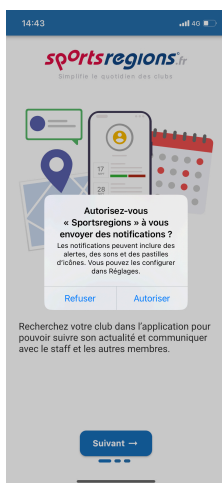

SPORT REGION

Qu'est ce que Sport Région.

L'application Sportsregions permet de suivre et de participer à la vie du club. C'est aussi le canal d'information du club.

Grâce à l'application vous pouvez :

- Suivre l'activité de votre club et recevoir des notifications
- Visualiser le calendrier des événements de votre club
- Recevoir et répondre aux convocations de votre club

Télécharger l'application sur votre téléphone, lancer la.

Autoriser les notifications et faites suivant

Cliquer sur Accepter

Autoriser une fois

Chercher Judo club Basse Ham puis cliquer sur s'inscrire

Entrer vos informations exacts avec un mail que vous consultez