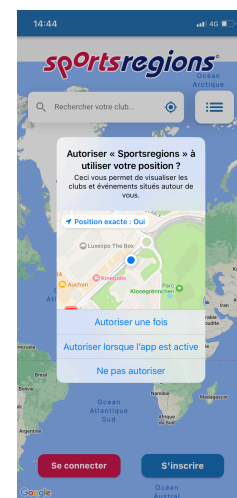

SPORT REGION

Qu'est ce que Sport Région.

L'application Sportsregions permet de suivre et de participer à la vie du club. C'est aussi le canal d'information du club.

Grâce à l'application vous pouvez :

- Suivre l'activité de votre club et recevoir des notifications
- Visualiser le calendrier des événements de votre club
- Recevoir et répondre aux convocations de votre club

Télécharger l'application sur votre téléphone, lancer la.

Autoriser les notifications et faites suivant

Cliquer sur Accepter

Autoriser une fois

Chercher Judo club Basse Ham puis cliquer sur s'inscrire

Entrer vos informations exacts avec un mail que vous consultez