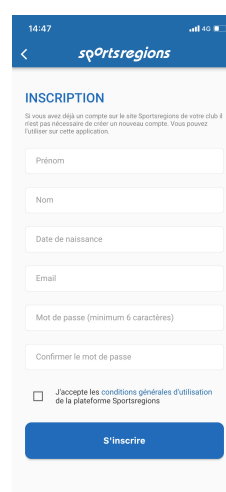

SPORT REGION

Qu'est ce que Sport Région.

L'application Sportsregions permet de suivre et de participer à la vie du club. C'est aussi le canal d'information du club.

Grâce à l'application vous pouvez :

- Suivre l'activité de votre club et recevoir des notifications
- Visualiser le calendrier des événements de votre club
- Recevoir et répondre aux convocations de votre club

Télécharger l'application sur votre téléphone, lancer la.

Autoriser les notifications et faites suivant

Cliquer sur Accepter

Autoriser une fois

Chercher Judo club Basse Ham puis cliquer sur s'inscrire

Entrer vos informations exacts avec un mail que vous consultez

Entrer le code reçu par mail Et voilà vous êtes inscrit